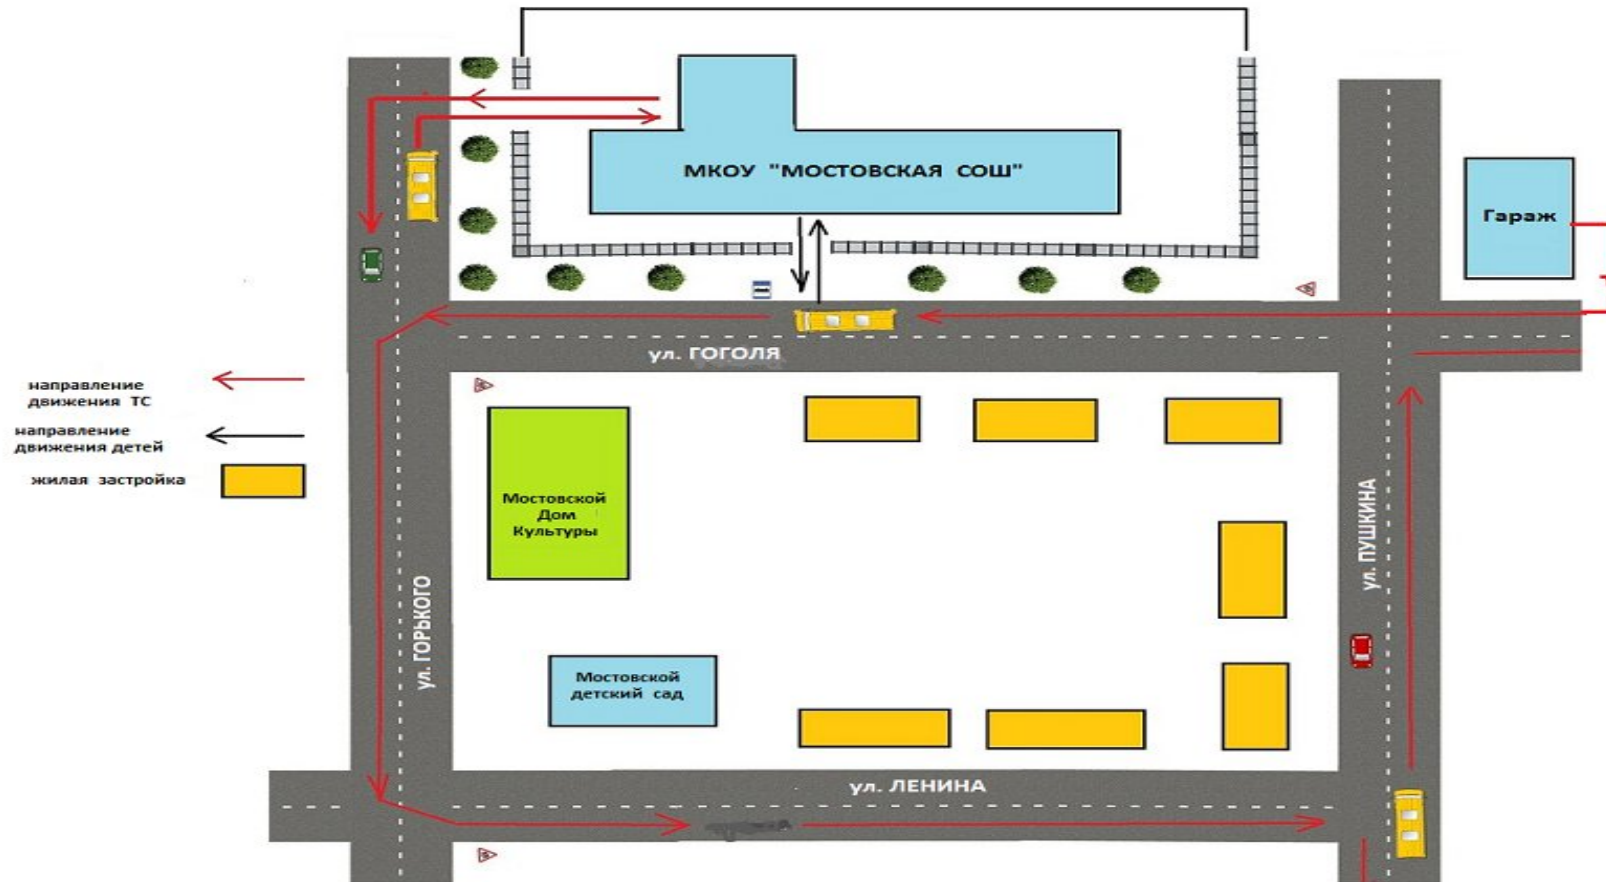

План-схема организации дорожного движения в непосредственной близости от МКОУ «Мостовская СОШ» с размещением

соответствующи
х технических
средств
организации
дорожного
движения

**План-схема
путей движения транспортных средств к местам разгрузки/погрузки
и рекомендуемые безопасные пути передвижения детей**

по территории МКОУ «Мостовская СОШ»

План-схема района расположения МКОУ «Мостовская СОШ»;
пути движения транспортных средств и детей