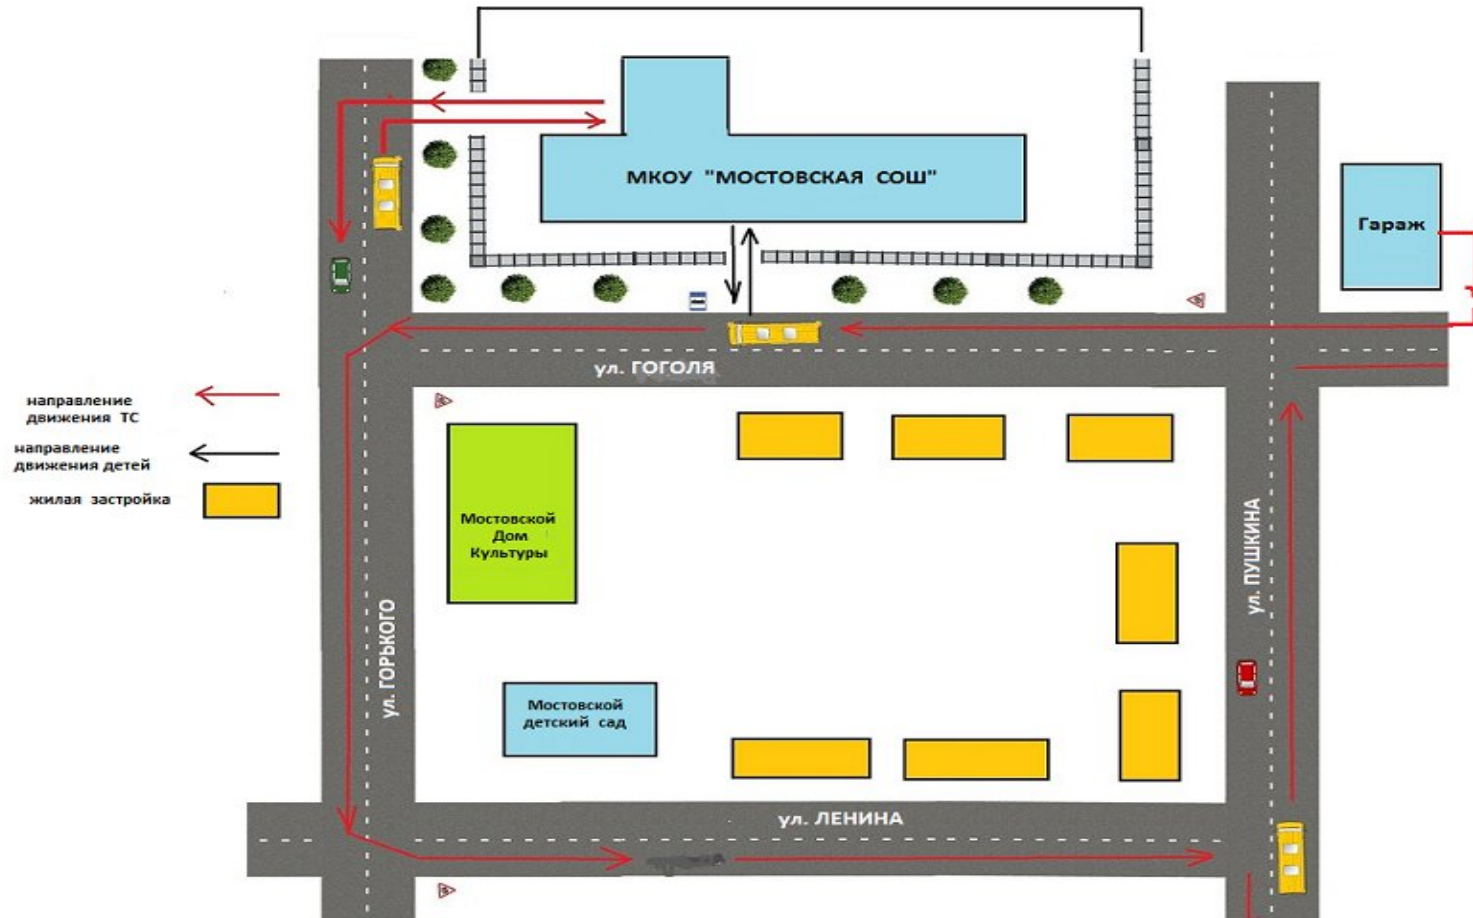

План-схема организации дорожного движения в непосредственной близости от МКОУ «Мостовская СОШ» с размещением

соответствующи
х технических
средств
организации
дорожного
движения

**План-схема
путей движения транспортных средств к местам разгрузки/погрузки
и рекомендуемые безопасные пути передвижения детей**

по территории МКОУ «Мостовская СОШ»

План-схема района расположения МКОУ «Мостовская СОШ»;
пути движения транспортных средств и детей